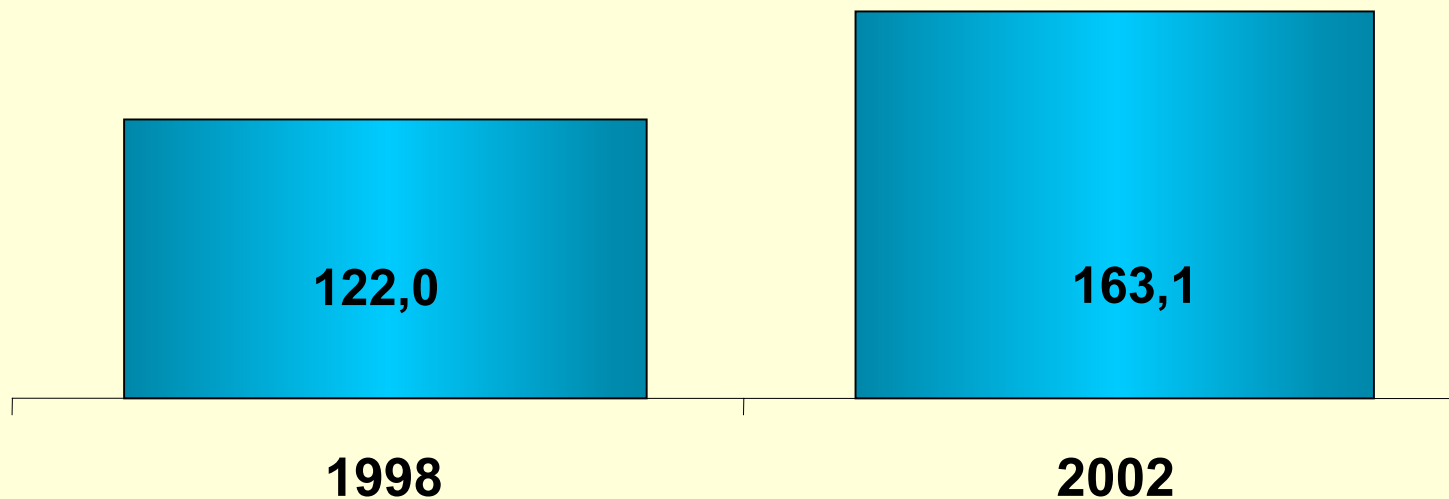

Chemnitz - Entwicklung

Produktivität im Verarbeitenden Gewerbe (Betriebe > 20 MA)

Umsatz je Mitarbeiter in T €

34 % Steigerung