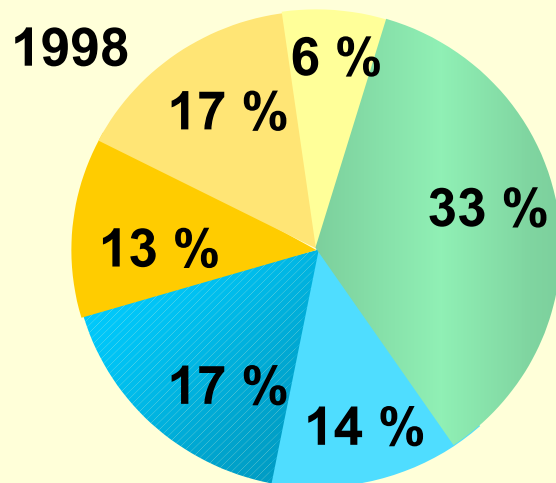

Chemnitz - Entwicklung

Beschäftigtenstruktur

■ Dienstleistungen
■ Sonstiges
■ Verarbeitendes Gewerbe