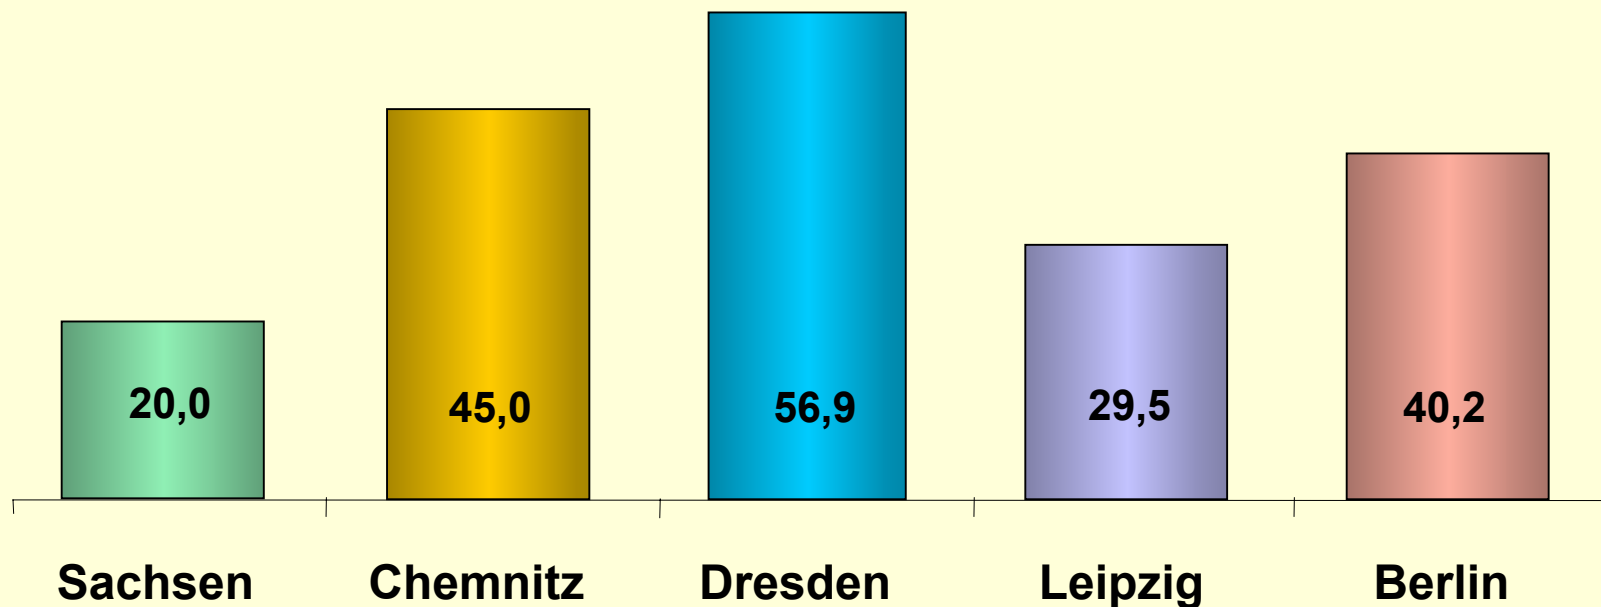

(Sozialversicherungspflichtig Beschäftigte im Verarbeitenden Gewerbe je 1000 EW)

Chemnitz - führend in den Neuen Bundesländern

Chemnitz - Entwicklung

Quoten zum Erwerbsleben

-  **Erwerbsquote** (Erwerbspersonen je 100 der Bevölkerung) **51,5 %**
Die Erwerbsquote ist höher als in den alten Bundesländern. Ursächlich ist hierfür die deutlich höhere Erwerbsquote der Frauen.
-  **Erwerbstätigenquote** (Erwerbstätige je 100 der Bevölkerung) **42,8 %**
Die Erwerbstätigenquote ist gegenüber den Vorjahren wieder angestiegen und liegt über dem Durchschnitt von Sachsen.
-  **Erwerbslosenquote** (Erwerbslose je 100 Erwerbspersonen) **16,9 %**
Die Erwerbslosenquote ist in den letzten Jahren ständig rückläufig.

Chemnitz - Entwicklung

BIP pro Kopf in €

Die Kaufkraft von Chemnitz entspricht:

- 130,0 % des Durchschnittes in Sachsen
- 131,1 % vom Ost-Durchschnitt.

Chemnitz - InnovationsWerkStadt

Patentanmeldungen 2001 (pro 100.000 Einwohner)