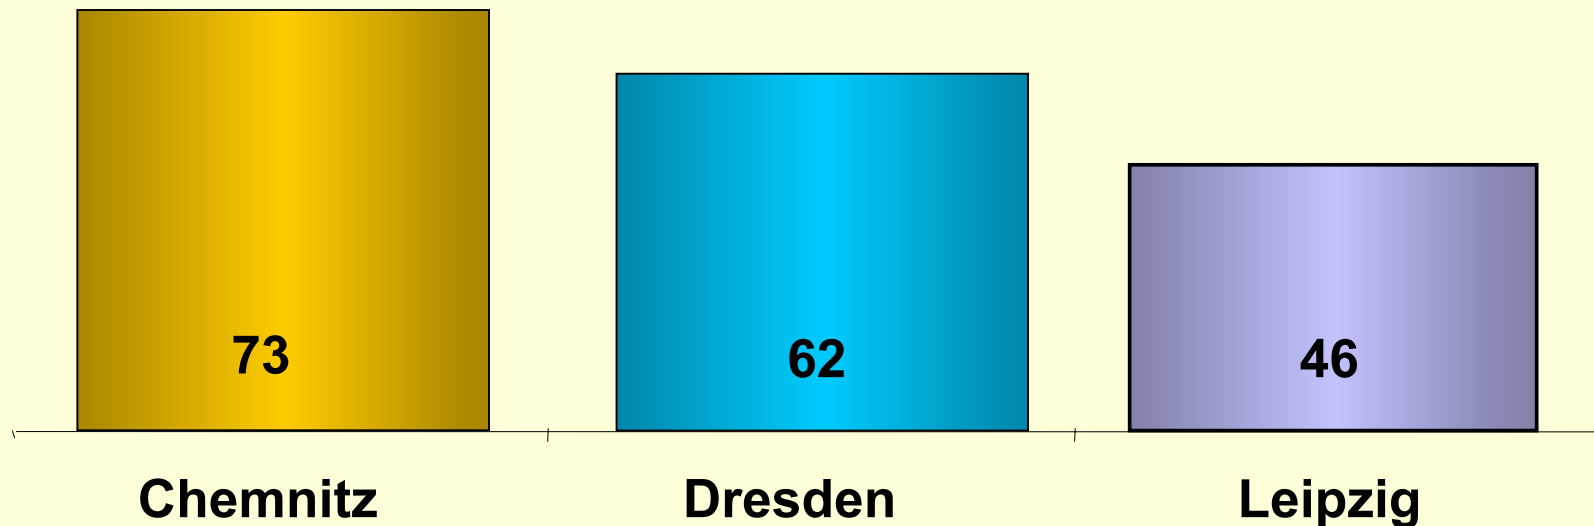

(Sozialversicherungspflichtig Beschäftigte im Verarbeitenden Gewerbe je 1000 EW)

Chemnitz - führend in den Neuen Bundesländern

Chemnitz - Entwicklung

Quoten zum Erwerbsleben

-  **Erwerbsquote** (Erwerbspersonen je 100 der Bevölkerung) **51,5 %**
Die Erwerbsquote ist höher als in den alten Bundesländern. Ursächlich ist hierfür die deutlich höhere Erwerbsquote der Frauen.
-  **Erwerbstätigenquote** (Erwerbstätige je 100 der Bevölkerung) **42,8 %**
Die Erwerbstätigenquote ist gegenüber den Vorjahren wieder angestiegen und liegt über dem Durchschnitt von Sachsen.
-  **Erwerbslosenquote** (Erwerbslose je 100 Erwerbspersonen) **16,9 %**
Die Erwerbslosenquote ist in den letzten Jahren ständig rückläufig.