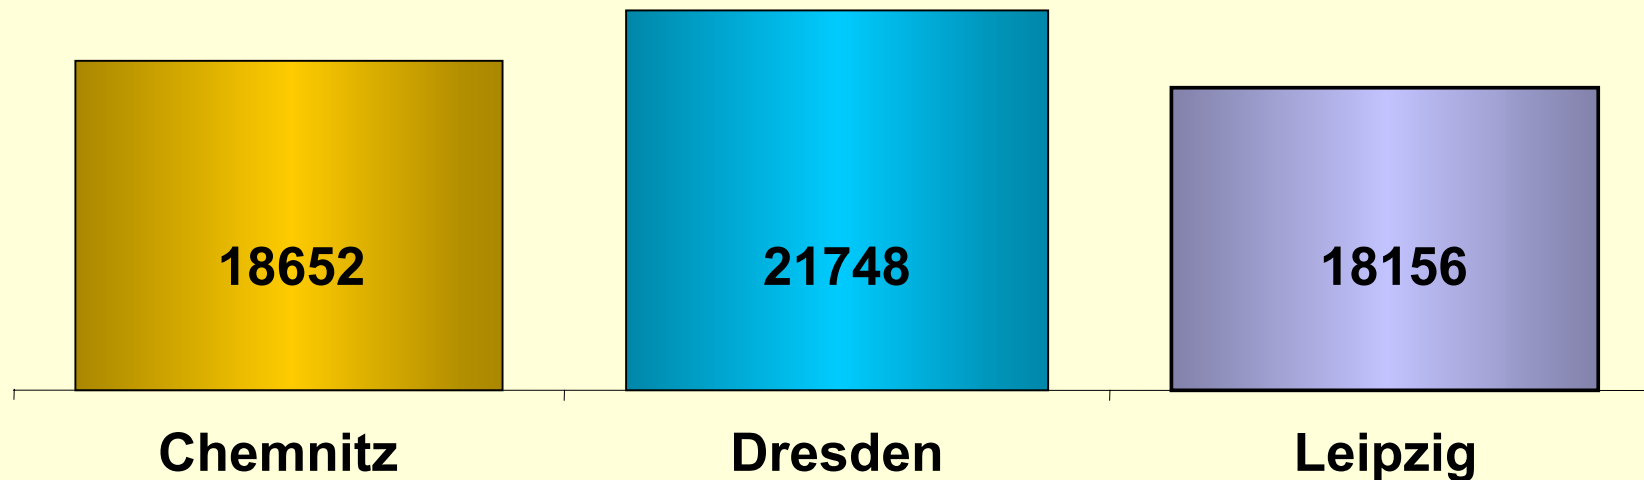

Chemnitz - Entwicklung

BIP pro Kopf in €

Die Kaufkraft von Chemnitz entspricht:

- 130,0 % des Durchschnittes in Sachsen
- 131,1 % vom Ost-Durchschnitt.