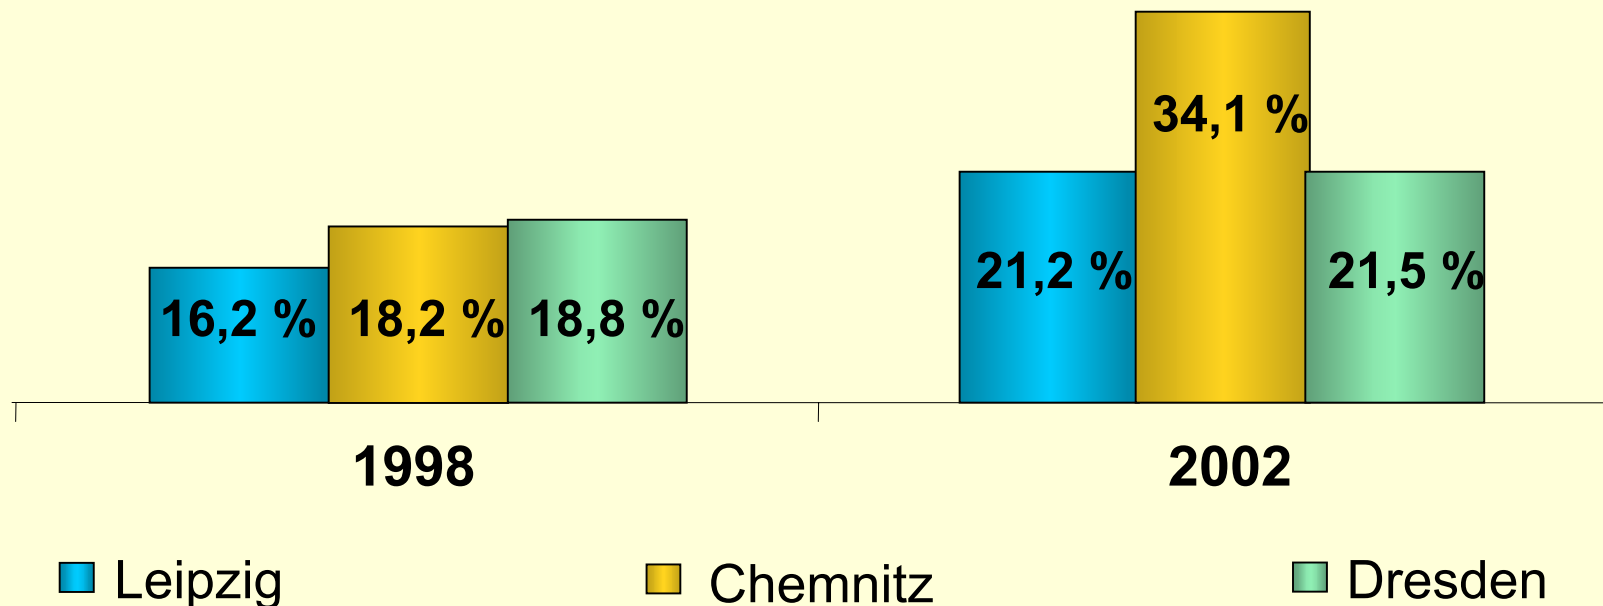

Chemnitz - Entwicklung

Exportquote im Verarbeitenden Gewerbe (Betriebe > 20 MA)

Chemnitz – weit besser als Dresden und Leipzig