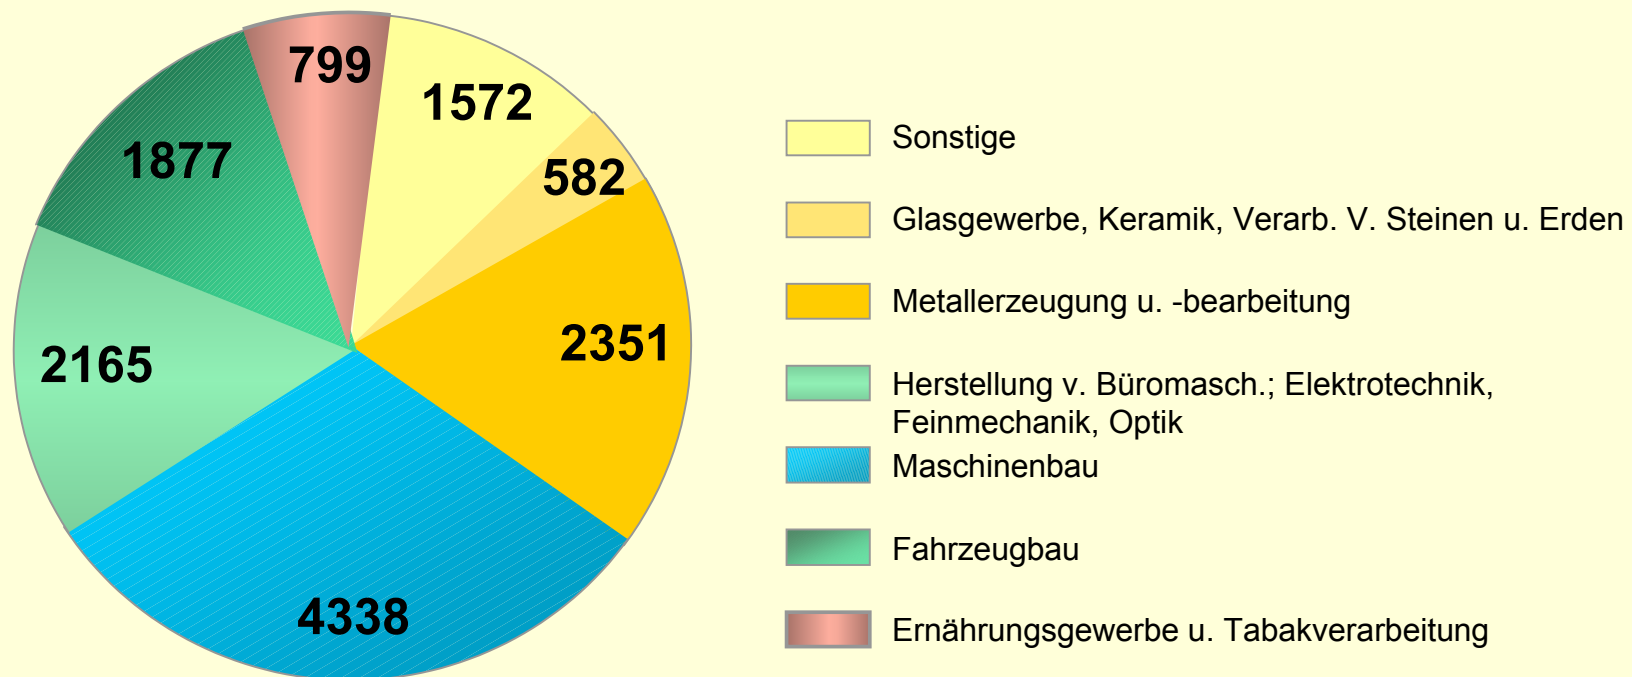

Chemnitz - Entwicklung

Beschäftigtenstruktur im Verarbeitenden Gewerbe 2002 (Betriebe > 20 MA)

Chemnitz ist das Zentrum des Maschinenbaues in Mitteldeutschland