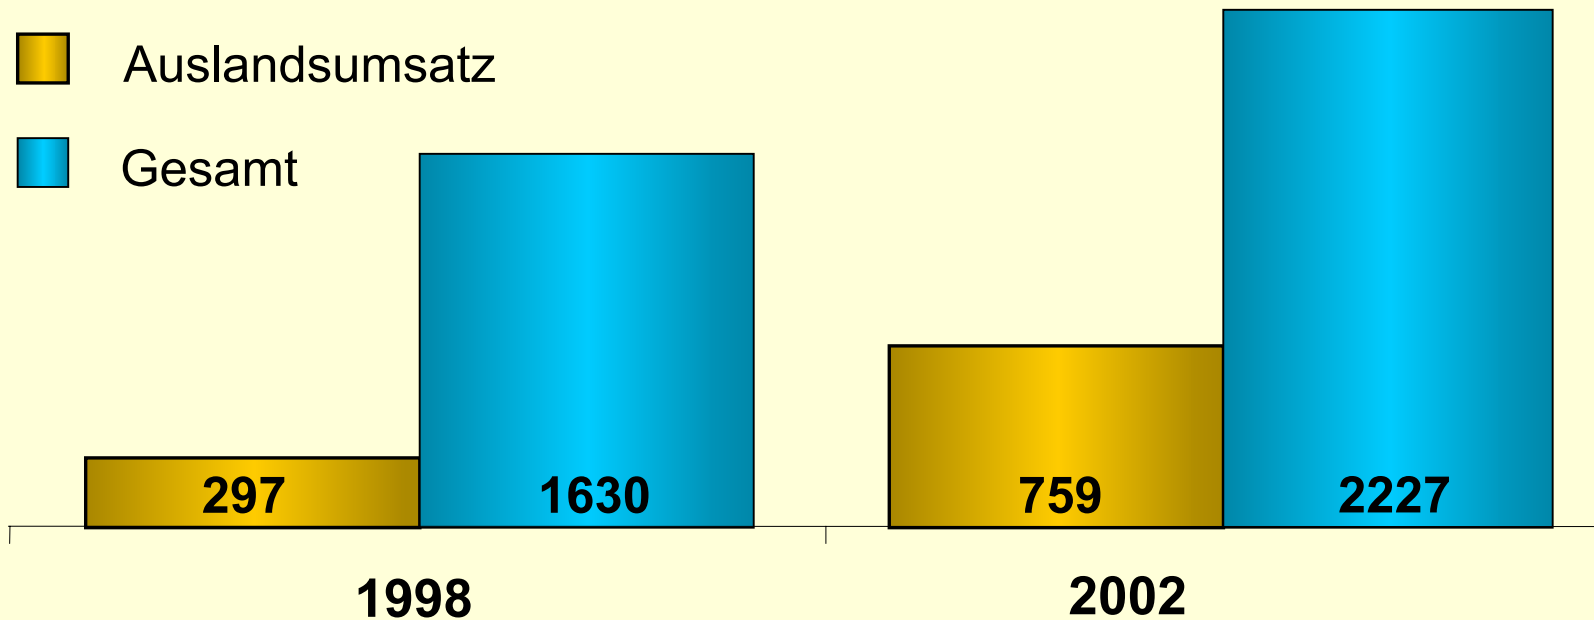

Chemnitz - Entwicklung

Seit 1998 leistet das Verarbeitende Gewerbe einen dynamischen Beitrag zum Wirtschaftswachstum in der Stadt

Zuwachsraten 2002 zu 1998:

Umsatz:	36,5 %
Auslandumsatz:	155,2 %
Exportquote:	87,0 %
Beschäftigte:	2,3 %
Produktivität:	33,5 %

Die Jahre 2000 und 2001 waren Rekordjahre mit überdurchschnittlichen Wachstumsraten

Chemnitz - Entwicklung

Umsatz im Verarbeitenden Gewerbe (Betriebe > 20 MA) in Mio. €

Steigerung des Gesamtumsatzes auf 137 %
Steigerung des Auslandsumsatzes auf 255 %